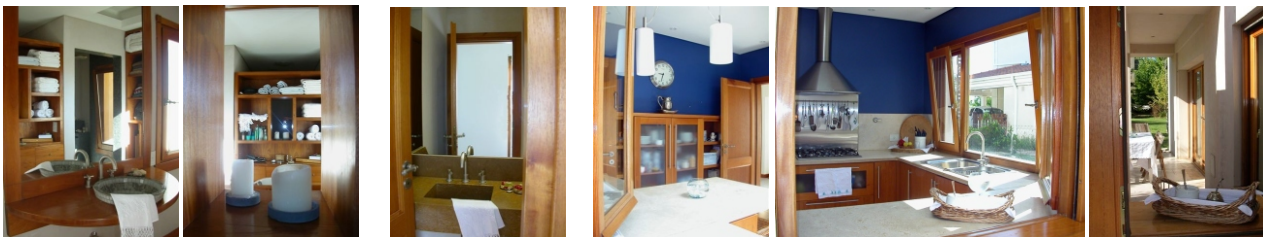

PROYECTO DISEÑO DE EQUIPAMIENTO DORMITORIO CELESTE - EZEIZA

Capilla Santa María de Tigre.  
Concurso. 2º puesto.  
Barrio Santa María de Tigre.  
Tigre.

Galería desde el claustro.

Desde galería hacia nave lateral.

Nave Central.

Nave lateral. Baptisterio. Vía Crucis.

Casa Capra  
Barrio Santa María de Tigre.  
Tigre

Planta Baja

Planta Alta

Casa Marchese  
 Barrio Santa María de Tigre.  
 Tigre.  
 2002

Maqueta

Referentes