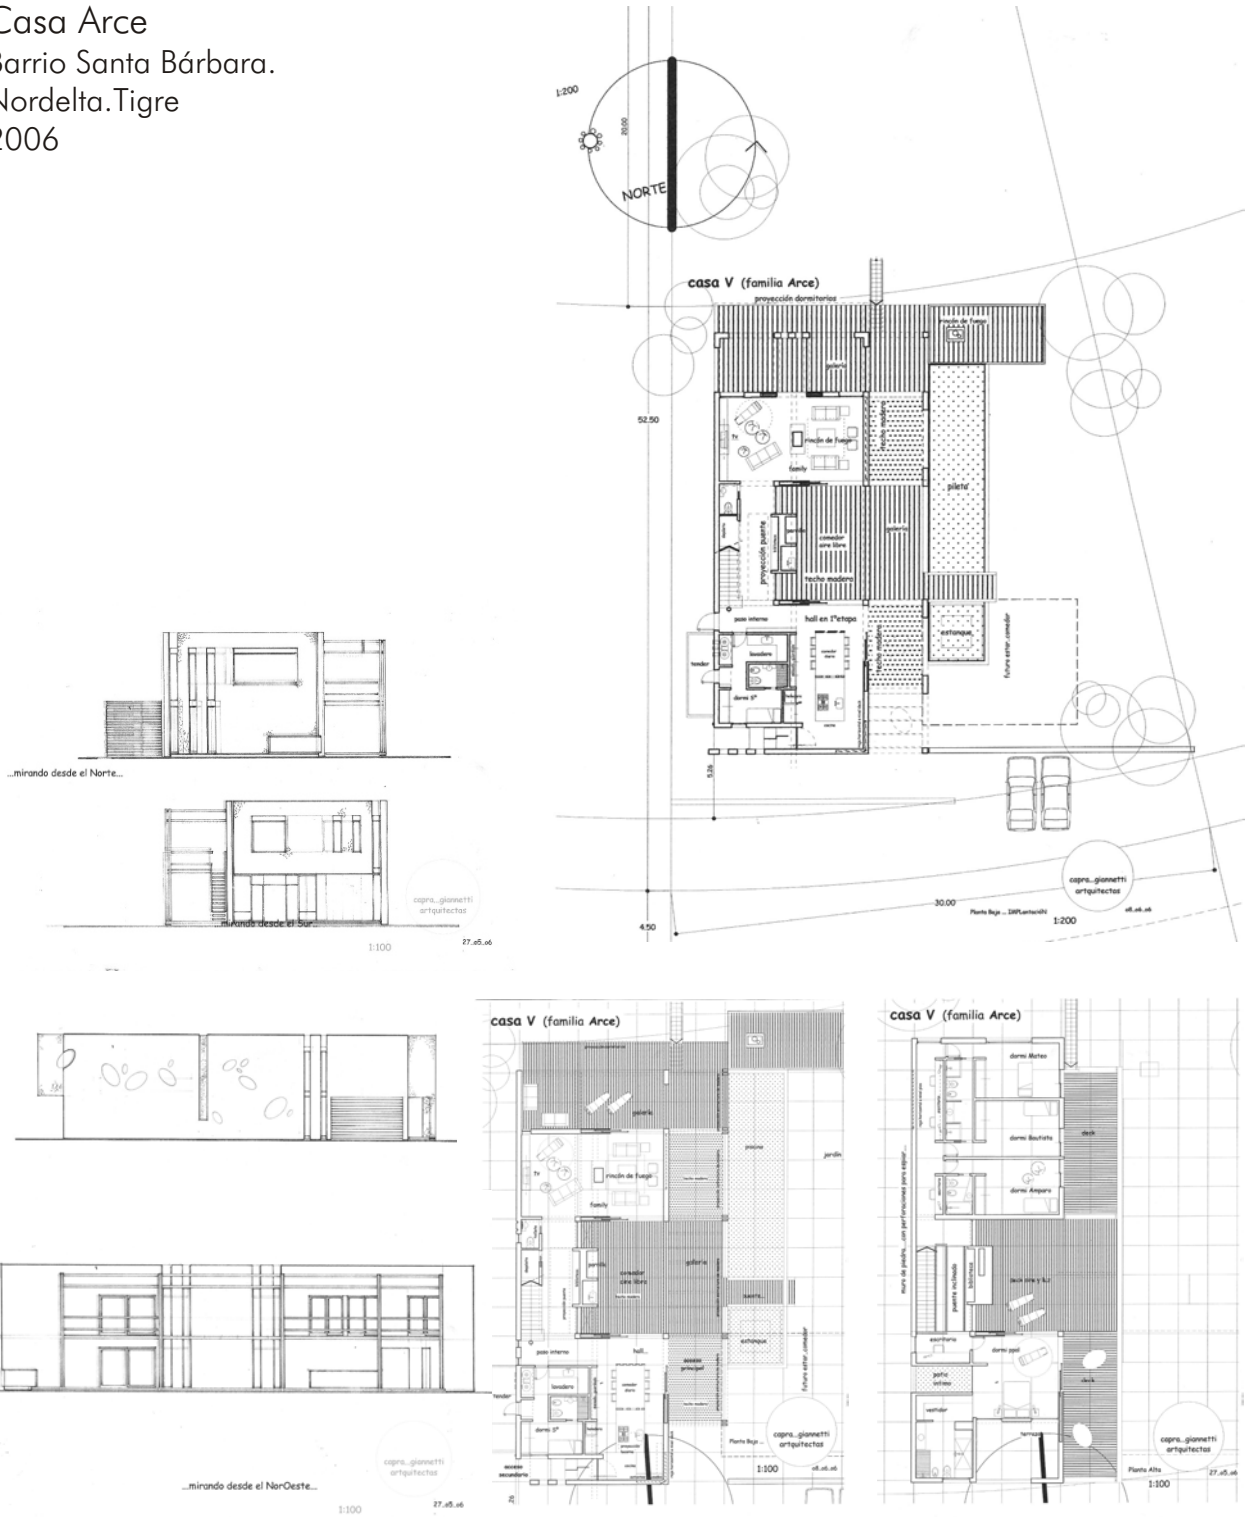

Casa Arce
Barrio Santa Bárbara.
Nordelta.Tigre
2006