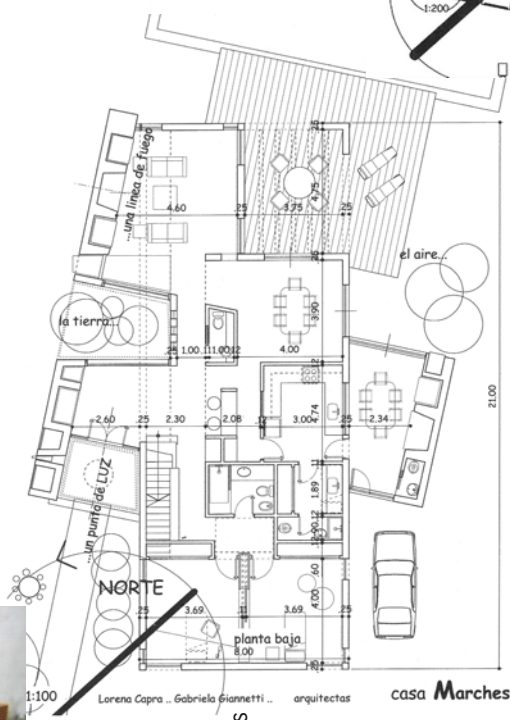

PROYECTO DISEÑO DE EQUIPAMIENTO DORMITORIO CELESTE - EZEIZA

Capilla Santa María de Tigre.  
Concurso. 2º puesto.  
Barrio Santa María de Tigre.  
Tigre.

Galería desde el claustro.

Desde galería hacia nave lateral.

Nave Central.

Nave lateral. Baptisterio. Vía Crucis.

Casa Capra  
Barrio Santa María de Tigre.  
Tigre

Planta Baja

Planta Alta

Casa Marchese  
 Barrio Santa María de Tigre.  
 Tigre.  
 2002

Maqueta

Referentes